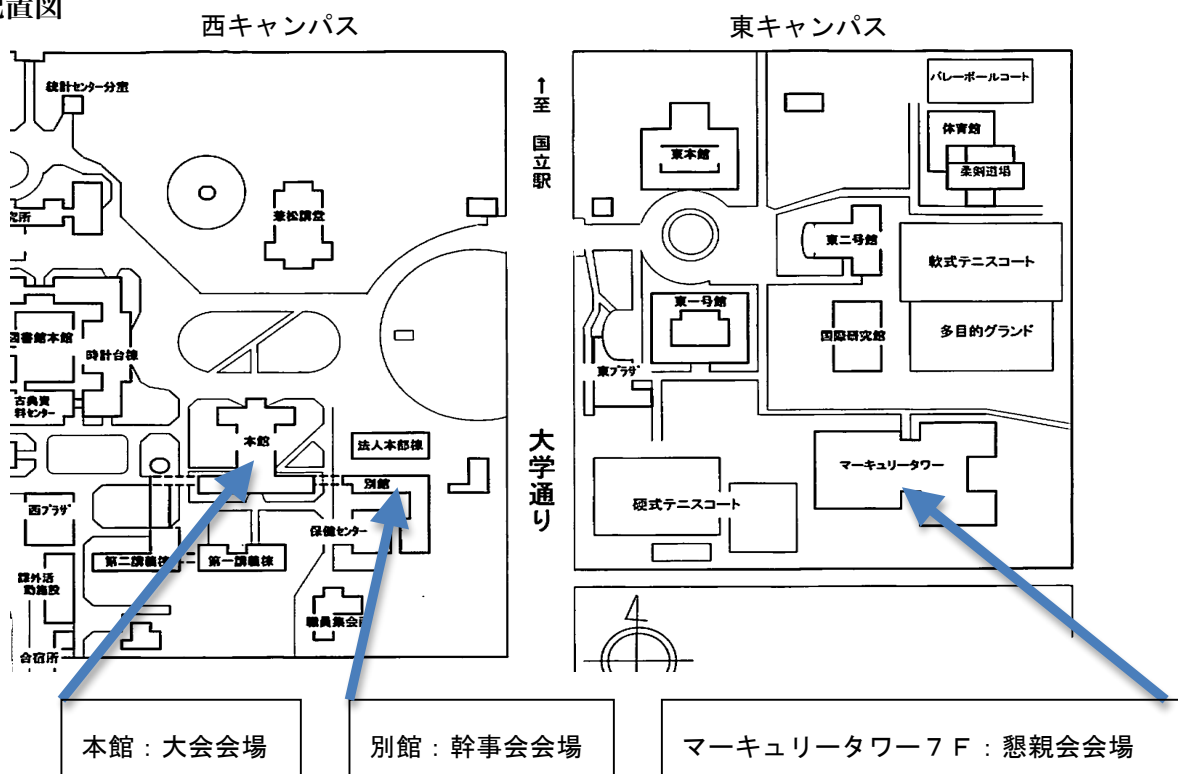

一橋大学国立キャンパスへのアクセス・会場案内

- ◆ JR 中央線 国立駅 下車  
南口 徒歩約 6 分  
(新宿駅から快速電車で約 30 分  
東京駅から約 50 分)
- ◆ JR 南武線 谷保駅 下車  
北口 徒歩約 20 分  
国立駅行 一橋大学下車 バス約 6 分

建物配置図

9月22日 (土)  
 幹事会 別館歴史共同会議室  
 受付 本館正面 1 F 入り口  
 シンポジウムA 31番教室  
 総会 31番教室  
 懇親会 マーキュリータワー7F

9月23日 (日)  
 自由論題A 32番教室  
 自由論題B 33番教室  
 シンポジウムB 34番教室  
 シンポジウムC 32番教室