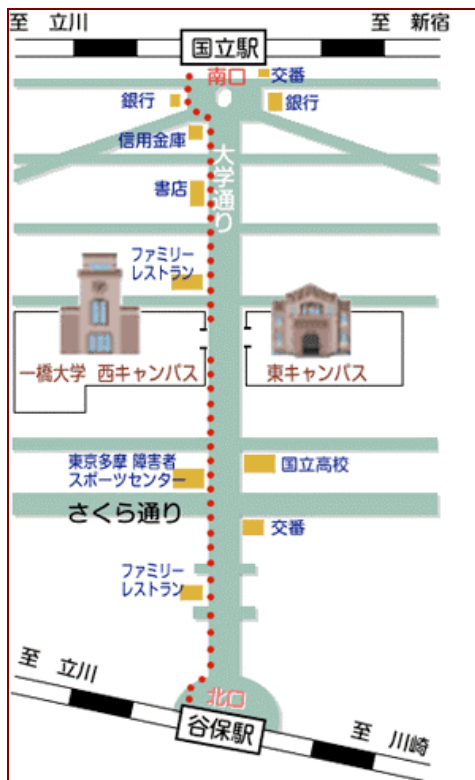

一橋大学国立キャンパスへのアクセス・会場案内

- ◆ JR 中央線 国立駅 下車  
南口 徒歩約 6 分  
(新宿駅から快速電車で約 30 分  
東京駅から約 50 分)
- ◆ JR 南武線 谷保駅 下車  
北口 徒歩約 20 分  
国立駅行 一橋大学下車 バス約 6 分

建物配置図

9月22日 (土)  
 幹事会 別館歴史共同会議室  
 受付 本館正面 1 F 入り口  
 シンポジウムA 31番教室  
 総会 31番教室  
 懇親会 マーキュリータワー7F

9月23日 (日)  
 自由論題A 32番教室  
 自由論題B 33番教室  
 シンポジウムB 34番教室  
 シンポジウムC 32番教室