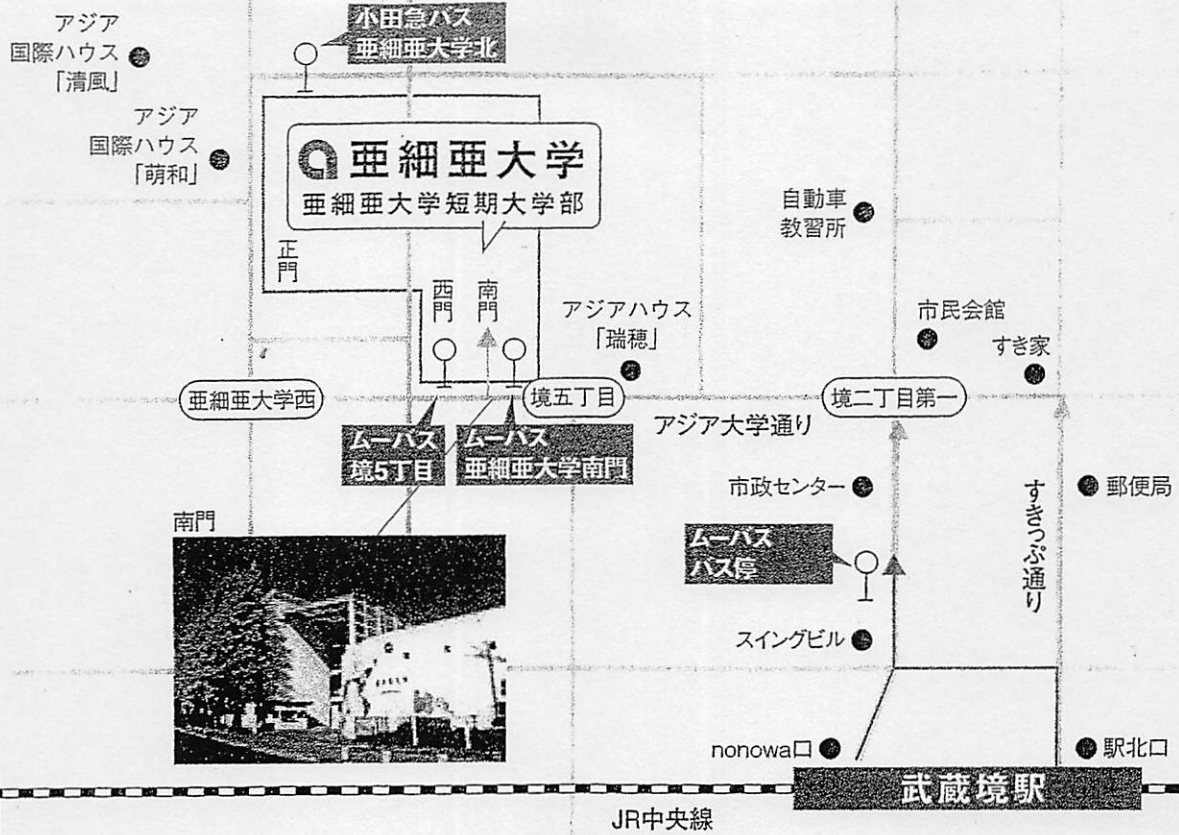

アクセスマップ

武蔵境駅からキャンパスまで

- 武蔵境駅から徒歩12分
- スイングビル前からムーバス「境西循環」
または「境・東小金井線」で「境五丁目」下車、徒歩0分
- 北口から小田急バス「団地上水端(団地入口経由)」で
「亜細亜大学北」下車、徒歩1分
- 西武新宿線「田無」駅北口から西武バス「武蔵境駅行」で
「武蔵境駅」(終点)下車、徒歩12分

● 徒歩の方 ● ムーバスの方

ムーバス時刻表 (平成24年5月現在)

武蔵境駅発
乗車料金:一律100円
境西循環/毎時5、20、35、50分に出発
境・東小金井線/毎時24、54分に出発

※「ムーバス」は武蔵野市のコミュニティバスです。